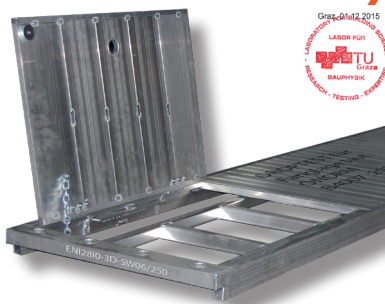

AKTION

EKRO® ■ KUNDENAKTION gültig bis 31.05.2019

GEMEINSAM SICHER NACH OBEN®

ARBEITSBÜHNEN 60/250

BELAG FÜR FANG- UND ARBEITSLAGE

Arbeitsbühne Alu 60/250 mit Durchstieg und Leiter

Art.Nr.: 104858

Ausführung: Aluminium

Gewicht: 23,80kg

Lastklasse 3 (2,00 kN/m²)

Listenpreis EUR 285,30

AKTIONSNACHLASS

BIS ZU **- 40%***

AB 20 STÜCK

* AB 10 STÜCK - 35%

* AB 5 STÜCK - 30%