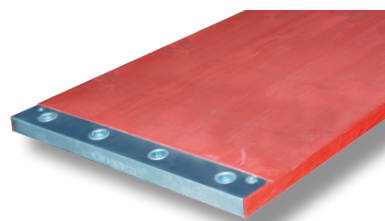

AB 50 STÜCK

* AB 30 STÜCK - 35%

* AB 10 STÜCK - 30%

Arbeitsbühne 60/250

Art.Nr.: 104844

Ausführung: Holz

Gewicht: 25,00kg

Lastklasse 3 (2,00 kN/m²)