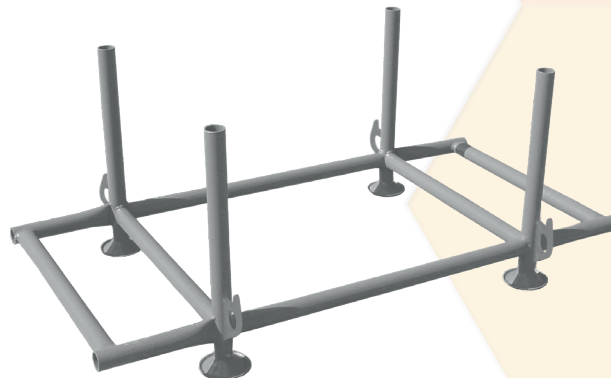

STAPELGESTELL 160/80

EKRO® ■ Aufbau- und Verwendungsanleitung

Stapelgestell 160/80

Art.Nr.:	101793/204023
Abmessung:	1598x798x632mm
Gewicht:	30,60kg/32,70kg
Länge Krangehänge:	min. 3m
Stapelbar übereinander:	max. 3 Stück
Tragfähigkeit:	max. 12 kN
Baujahr:	siehe Prägung

4-fach Gehänge

EKRO Kronsteiner GmbH ■ www.ekro.at

Beim Einsatz von Lager- und Transporteinrichtungen mit temporärer Nutzung ist die Bauarbeiterschutverordnung zu beachten.

- Nur einwandfreie und unbeschädigte Lager- und Transporteinrichtungen verwenden.
- Stapel sind lotrecht zu errichten. Stapel mit mehr als 2% Neigung sind in gefahrloser Weise abzubauen.
- Bei Errichtung von Stapeln sind ausreichend bemessene Verkehrswege anzulegen.
- Bei der Stapelung von Lager- und Transporteinrichtungen darf die zulässige Tragfähigkeit je Stapelgestell nicht überschritten werden. Auf ausreichend tragfähigen Untergrund dürfen maximal 3 Lager- und Transporteinrichtungen übereinander gestapelt werden. Eine Ausnahmeregelung gilt für die Lagerung in geschlossenen Räumen, wo maximal 4 Gestelle übereinander gestapelt werden dürfen.
- Die Beladung hat so zu erfolgen, dass das Lagergut nicht heraus- oder herabfallen kann.
- Das Lagergut muss so eingelagert werden, dass es nicht in die Verkehrswege hineinragt.
- Die Lager- und Transporteinrichtungen dürfen nur mit geeignetem Krangeschirr oder ausreichend langen Stapelgabeln aufgenommen und gestapelt werden. Für das Verheben mit dem Krangeschirr müssen Hebebänder oder Vierstranggehänge an den dafür vorgesehenen Anschlagpunkten verwendet werden.
- Die Länge des Gehänges muss so abgestimmt werden, dass ein Neigungswinkel von $\leq 60^\circ$ entsteht.
- Leere Lager- und Transporteinrichtungen dürfen nur ineinander gestapelt werden.
- Beim Stapeln im Freien sind die Windbelastungen zu beachten.
- Es ist darauf zu achten, dass sich keine Person direkt unter der gehobenen Last befindet.