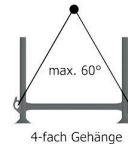

STAPELGESTELL 160/80

EKRO® ■ Aufbau- und Verwendungsanleitung

Stapelgestell 160/80

Art.Nr.:	101793/204023
Abmessung:	1598x798x632mm
Gewicht:	30,60kg/32,70kg
Länge Krangehänge:	min. 3m
Stapelbar übereinander:	max. 3 Stück
Tragfähigkeit:	max. 12 kN
Baujahr:	siehe Prägung

4-fach Gehänge

EKRO Kronsteiner GmbH ■ www.ekro.at

Beim Einsatz von Lager- und Transporteinrichtungen mit temporärer Nutzung ist die Bauarbeiterschutverordnung zu beachten.

- Nur einwandfreie und unbeschädigte Lager- und Transporteinrichtungen verwenden.
- Stapel sind lotrecht zu errichten. Stapel mit mehr als 2% Neigung sind in gefahrloser Weise abzubauen.
- Bei Errichtung von Stapeln sind ausreichend bemessene Verkehrswege anzulegen.
- Bei der Stapelung von Lager- und Transporteinrichtungen darf die zulässige Tragfähigkeit je Stapelgestell nicht überschritten werden. Auf ausreichend tragfähigen Untergrund dürfen maximal 3 Lager- und Transporteinrichtungen übereinander gestapelt werden. Eine Ausnahmeregelung gilt für die Lagerung in geschlossenen Räumen, wo maximal 4 Gestelle übereinander gestapelt werden dürfen.
- Die Beladung hat so zu erfolgen, dass das Lagergut nicht heraus- oder herabfallen kann.
- Das Lagergut muss so eingelagert werden, dass es nicht in die Verkehrswege hineinragt.
- Die Lager- und Transporteinrichtungen dürfen nur mit geeignetem Krangeschirr oder ausreichend langen Stapelgabeln aufgenommen und gestapelt werden. Für das Verheben mit dem Krangeschirr müssen Hebebänder oder Vierstranggehänge an den dafür vorgesehenen Anschlagpunkten verwendet werden.
- Die Länge des Gehänges muss so abgestimmt werden, dass ein Neigungswinkel von $\leq 60^\circ$ entsteht.
- Leere Lager- und Transporteinrichtungen dürfen nur ineinander gestapelt werden.
- Beim Stapeln im Freien sind die Windbelastungen zu beachten.
- Es ist darauf zu achten, dass sich keine Person direkt unter der gehobenen Last befindet.