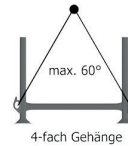

STAPELGESTELL 170/86

EKRO® ■ Aufbau- und Verwendungsanleitung

Stapelgestell 170/86

Art.Nr.:	101787/204018
Abmessung:	1701x856x1160mm
Gewicht:	33,30kg/35,60kg
Länge Krangehänge:	min. 3m
Stapelbar übereinander:	max. 3 Stück
Tragfähigkeit:	max. 12 kN
Baujahr:	siehe Prägung

4-fach Gehänge

EKRO Kronsteiner GmbH ■ www.ekro.at

Beim Einsatz von Lager- und Transporteinrichtungen mit temporärer Nutzung ist die Bauarbeiterschutverordnung zu beachten.

- Nur einwandfreie und unbeschädigte Lager- und Transporteinrichtungen verwenden.
- Stapel sind lotrecht zu errichten. Stapel mit mehr als 2% Neigung sind in gefahrloser Weise abzubauen.
- Bei Errichtung von Stapeln sind ausreichend bemessene Verkehrswege anzulegen.
- Bei der Stapelung von Lager- und Transporteinrichtungen darf die zulässige Tragfähigkeit je Stapelgestell nicht überschritten werden. Auf ausreichend tragfähigen Untergrund dürfen maximal 3 Lager- und Transporteinrichtungen übereinander gestapelt werden. Eine Ausnahmeregelung gilt für die Lagerung in geschlossenen Räumen, wo maximal 4 Gestelle übereinander gestapelt werden dürfen.
- Die Beladung hat so zu erfolgen, dass das Lagergut nicht heraus- oder herabfallen kann.
- Das Lagergut muss so eingelagert werden, dass es nicht in die Verkehrswege hineinragt.
- Die Lager- und Transporteinrichtungen dürfen nur mit geeignetem Krangeschirr oder ausreichend langen Stapelgabeln aufgenommen und gestapelt werden. Für das Verheben mit dem Krangeschirr müssen Hebebänder oder Vierstranggehänge an den dafür vorgesehenen Anschlagpunkten verwendet werden.
- Die Länge des Gehänges muss so abgestimmt werden, dass ein Neigungswinkel von $\leq 60^\circ$ entsteht.
- Leere Lager- und Transporteinrichtungen dürfen nur ineinander gestapelt werden.
- Beim Stapeln im Freien sind die Windbelastungen zu beachten.
- Es ist darauf zu achten, dass sich keine Person direkt unter der gehobenen Last befindet.