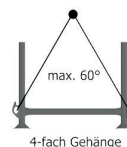

STAPELGESTELL 170/86

mit Steckrohr

EKRO® ■ Aufbau- und Verwendungsanleitung

GEMEINSAM SICHER NACH OBEN®

Stapelgestell 170/86 mit Steckrohr

Art.Nr.:	101788/101789
Abmessung:	1701x856x1160mm
Gewicht:	34,00kg/37,40kg
Länge Krangehänge:	min. 3m
Stapelbar übereinander:	max. 3 Stück
Tragfähigkeit:	max. 12 kN
Baujahr:	siehe Prägung

4-fach Gehänge

EKRO Kronsteiner GmbH ■ www.ekro.at

Beim Einsatz von Lager- und Transporteinrichtungen mit temporärer Nutzung ist die Bauarbeiterschutverordnung zu beachten.

- Nur einwandfreie und unbeschädigte Lager- und Transporteinrichtungen verwenden.
- Stapel sind lotrecht zu errichten. Stapel mit mehr als 2% Neigung sind in gefahrloser Weise abzubauen.
- Bei Errichtung von Stapeln sind ausreichend bemessene Verkehrswege anzulegen.
- Bei der Stapelung von Lager- und Transporteinrichtungen darf die zulässige Tragfähigkeit je Stapelgestell nicht überschritten werden. Auf ausreichend tragfähigen Untergrund dürfen maximal 3 Lager- und Transporteinrichtungen übereinander gestapelt werden. Eine Ausnahmeregelung gilt für die Lagerung in geschlossenen Räumen, wo maximal 4 Gestelle übereinander gestapelt werden dürfen.
- Die Beladung hat so zu erfolgen, dass das Lagergut nicht heraus- oder herabfallen kann.
- Das Lagergut muss so eingelagert werden, dass es nicht in die Verkehrswege hineinragt.
- Die Lager- und Transporteinrichtungen dürfen nur mit geeignetem Krangeschirr oder ausreichend langen Stapelgabeln aufgenommen und gestapelt werden. Für das Verheben mit dem Krangeschirr müssen Hebebänder oder Vierstranggehänge an den dafür vorgesehenen Anschlagpunkten verwendet werden.
- Die Länge des Gehänges muss so abgestimmt werden, dass ein Neigungswinkel von $\leq 60^\circ$ entsteht.
- Leere Lager- und Transporteinrichtungen dürfen nur ineinander gestapelt werden.
- Beim Stapeln im Freien sind die Windbelastungen zu beachten.
- Es ist darauf zu achten, dass sich keine Person direkt unter der gehobenen Last befindet.