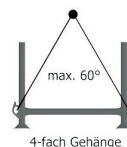

STAPELGESTELL 212/114

für 30 Stk. Schutzgitter 250/100

EKRO® ■ Aufbau- und Verwendungsanleitung

GEMEINSAM SICHER NACH OBEN®

Stapelgestell 212/114

für 30 Stk. Schutzgitter 250/100

Art.Nr.:	101839/204021
Abmessung:	2116x1136x1220mm
Gewicht:	54,20kg/58,00kg
Länge Krangehänge:	min. 3m
Stapelbar übereinander:	max. 2 Stück
Tragfähigkeit:	max. 12 kN
Baujahr:	siehe Prägung

4-fach Gehänge

EKRO Kronsteiner GmbH ■ www.ekro.at

Beim Einsatz von Lager- und Transporteinrichtungen mit temporärer Nutzung ist die Bauarbeiterschutzverordnung zu beachten.

- Nur einwandfreie und unbeschädigte Lager- und Transporteinrichtungen verwenden.
- Stapel sind lotrecht zu errichten. Stapel mit mehr als 2% Neigung sind in gefahrloser Weise abzubauen.
- Bei Errichtung von Stapeln sind ausreichend bemessene Verkehrswege anzulegen.
- Bei der Stapelung von Lager- und Transporteinrichtungen darf die zulässige Tragfähigkeit je Stapelgestell nicht überschritten werden. Auf ausreichend tragfähigen Untergrund dürfen maximal 2 Lager- und Transporteinrichtungen übereinander gestapelt werden. Eine Ausnahmeregelung gilt für die Lagerung in geschlossenen Räumen, wo maximal 3 Gestelle übereinander gestapelt werden dürfen.
- Die Beladung hat so zu erfolgen, dass das Lagergut nicht heraus- oder herabfallen kann.
- Das Lagergut muss so eingelagert werden, dass es nicht in die Verkehrswege hineinragt.
- Die Lager- und Transporteinrichtungen dürfen nur mit geeignetem Krangeschirr oder ausreichend langen Stapelgabeln aufgenommen und gestapelt werden. Für das Verheben mit dem Krangeschirr müssen Hebebänder oder Vierstranggehänge an den dafür vorgesehenen Anschlagpunkten verwendet werden.
- Die Länge des Gehänges muss so abgestimmt werden, dass ein Neigungswinkel von $\leq 60^\circ$ entsteht.
- Beim Stapeln im Freien sind die Windbelastungen zu beachten.
- Es ist darauf zu achten, dass sich keine Person direkt unter der gehobenen Last befindet.