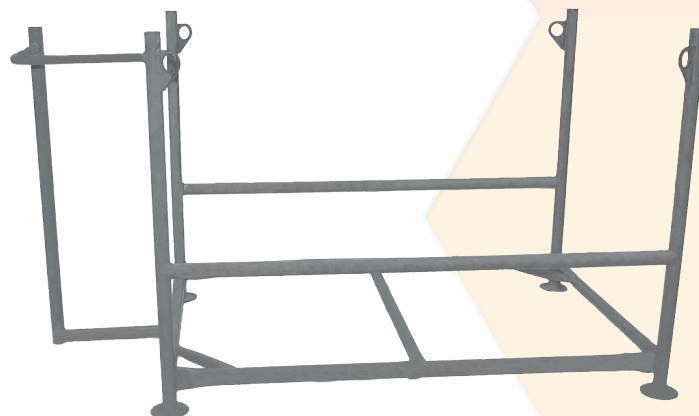

STAPELGESTELL 212/114

für 30 Stk. Schutzgitter 250/100

EKRO® ■ Aufbau- und Verwendungsanleitung

GEMEINSAM SICHER NACH OBEN®

Stapelgestell 212/114

für 30 Stk. Schutzgitter 250/100

Art.Nr.:	101839/204021
Abmessung:	2116x1136x1220mm
Gewicht:	54,20kg/58,00kg
Länge Krangehänge:	min. 3m
Stapelbar übereinander:	max. 2 Stück
Tragfähigkeit:	max. 12 kN
Baujahr:	siehe Prägung

4-fach Gehänge

EKRO Kronsteiner GmbH ■ www.ekro.at

Beim Einsatz von Lager- und Transporteinrichtungen mit temporärer Nutzung ist die Bauarbeiterschutzverordnung zu beachten.

- Nur einwandfreie und unbeschädigte Lager- und Transporteinrichtungen verwenden.
- Stapel sind lotrecht zu errichten. Stapel mit mehr als 2% Neigung sind in gefahrloser Weise abzubauen.
- Bei Errichtung von Stapeln sind ausreichend bemessene Verkehrswege anzulegen.
- Bei der Stapelung von Lager- und Transporteinrichtungen darf die zulässige Tragfähigkeit je Stapelgestell nicht überschritten werden. Auf ausreichend tragfähigen Untergrund dürfen maximal 2 Lager- und Transporteinrichtungen übereinander gestapelt werden. Eine Ausnahmeregelung gilt für die Lagerung in geschlossenen Räumen, wo maximal 3 Gestelle übereinander gestapelt werden dürfen.
- Die Beladung hat so zu erfolgen, dass das Lagergut nicht heraus- oder herabfallen kann.
- Das Lagergut muss so eingelagert werden, dass es nicht in die Verkehrswege hineinragt.
- Die Lager- und Transporteinrichtungen dürfen nur mit geeignetem Krangeschirr oder ausreichend langen Stapelgabeln aufgenommen und gestapelt werden. Für das Verheben mit dem Krangeschirr müssen Hebebänder oder Vierstranggehänge an den dafür vorgesehenen Anschlagpunkten verwendet werden.
- Die Länge des Gehänges muss so abgestimmt werden, dass ein Neigungswinkel von $\leq 60^\circ$ entsteht.
- Beim Stapeln im Freien sind die Windbelastungen zu beachten.
- Es ist darauf zu achten, dass sich keine Person direkt unter der gehobenen Last befindet.