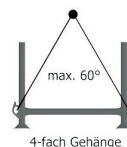

STAPELGESTELL 260/86

für 34 Stk. Arbeitsbühnen 60/250

EKRO® ■ Aufbau- und Verwendungsanleitung

GEMEINSAM SICHER NACH OBEN®

Stapelgestell 260/86

für 34 Stk. Arbeitsbühnen 60/250

Art.Nr.:	101837/101838
Abmessung:	2597x858x1445mm
Gewicht:	84,50kg/94,00kg
Länge Krangehänge:	min. 3m
Stapelbar übereinander:	max. 2 Stück
Tragfähigkeit:	max. 10 kN
Baujahr:	siehe Prägung

4-fach Gehänge

EKRO Kronsteiner GmbH ■ www.ekro.at

Beim Einsatz von Lager- und Transporteinrichtungen mit temporärer Nutzung ist die Bauarbeiterschutverordnung zu beachten.

- Nur einwandfreie und unbeschädigte Lager- und Transporteinrichtungen verwenden.
- Stapel sind lotrecht zu errichten. Stapel mit mehr als 2° Neigung sind in gefahrloser Weise abzubauen.
- Bei Errichtung von Stapeln sind ausreichend bemessene Verkehrswege anzulegen.
- Bei der Stapelung von Lager- und Transporteinrichtungen darf die zulässige Tragfähigkeit je Stapelgestell nicht überschritten werden. Auf ausreichend tragfähigen Untergrund dürfen maximal 2 Lager- und Transporteinrichtungen übereinander gestapelt werden. Eine Ausnahmeregelung gilt für die Lagerung in geschlossenen Räumen, wo maximal 3 Gestelle übereinander gestapelt werden dürfen.
- Die Beladung hat so zu erfolgen, dass das Lagergut nicht heraus- oder herabfallen kann.
- Das Lagergut muss so eingelagert werden, dass es nicht in die Verkehrswege hineinragt.
- Die Lager- und Transporteinrichtungen dürfen nur mit geeignetem Krangeschirr oder ausreichend langen Stapelgabeln aufgenommen und gestapelt werden. Für das Verheben mit dem Krangeschirr müssen Hebebänder oder Vierstranggehänge an den dafür vorgesehenen Anschlagpunkten verwendet werden.
- Die Länge des Gehänges muss so abgestimmt werden, dass ein Neigungswinkel von $\leq 60^\circ$ entsteht.
- Beim Stapeln im Freien sind die Windbelastungen zu beachten.
- Es ist darauf zu achten, dass sich keine Person direkt unter der gehobenen Last befindet.