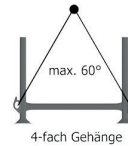

STAPELGESTELLKISTE 135/112

EKRO® ■ Aufbau- und Verwendungsanleitung

Stapelgestellkiste 135/112

Art.Nr.:	203794
Abmessung:	1348x1118x750mm
Gewicht:	108,00kg/111,50kg
Länge Krangehänge:	min. 3m
Stapelbar übereinander:	max. 3 Stück
Tragfähigkeit:	max. 10 kN
Baujahr:	siehe Prägung

4-fach Gehänge

EKRO Kronsteiner GmbH ■ www.ekro.at

Beim Einsatz von Lager- und Transporteinrichtungen mit temporärer Nutzung ist die Bauarbeiterschutverordnung zu beachten.

- Nur einwandfreie und unbeschädigte Lager- und Transporteinrichtungen verwenden.
- Stapel sind lotrecht zu errichten. Stapel mit mehr als 2% Neigung sind in gefahrloser Weise abzubauen.
- Bei Errichtung von Stapeln sind ausreichend bemessene Verkehrswege anzulegen.
- Bei der Stapelung von Lager- und Transporteinrichtungen darf die zulässige Tragfähigkeit je Stapelgestell nicht überschritten werden. Auf ausreichend tragfähigen Untergrund dürfen maximal 3 Lager- und Transporteinrichtungen übereinander gestapelt werden. Eine Ausnahmeregelung gilt für die Lagerung in geschlossenen Räumen, wo maximal 4 Gestelle übereinander gestapelt werden dürfen.
- Die Beladung hat so zu erfolgen, dass das Lagergut nicht heraus- oder herabfallen kann.
- Das Lagergut muss so eingelagert werden, dass es nicht in die Verkehrswege hineinragt.
- Die Lager- und Transporteinrichtungen dürfen nur mit geeignetem Krangeschirr oder ausreichend langen Stapelgabeln aufgenommen und gestapelt werden. Für das Verheben mit dem Krangeschirr müssen Hebebänder oder Vierstranggehänge an den dafür vorgesehenen Anschlagpunkten verwendet werden.
- Die Länge des Gehänges muss so abgestimmt werden, dass ein Neigungswinkel von $\leq 60^\circ$ entsteht.
- Beim Stapeln im Freien sind die Windbelastungen zu beachten.
- Es ist darauf zu achten, dass sich keine Person direkt unter der gehobenen Last befindet.