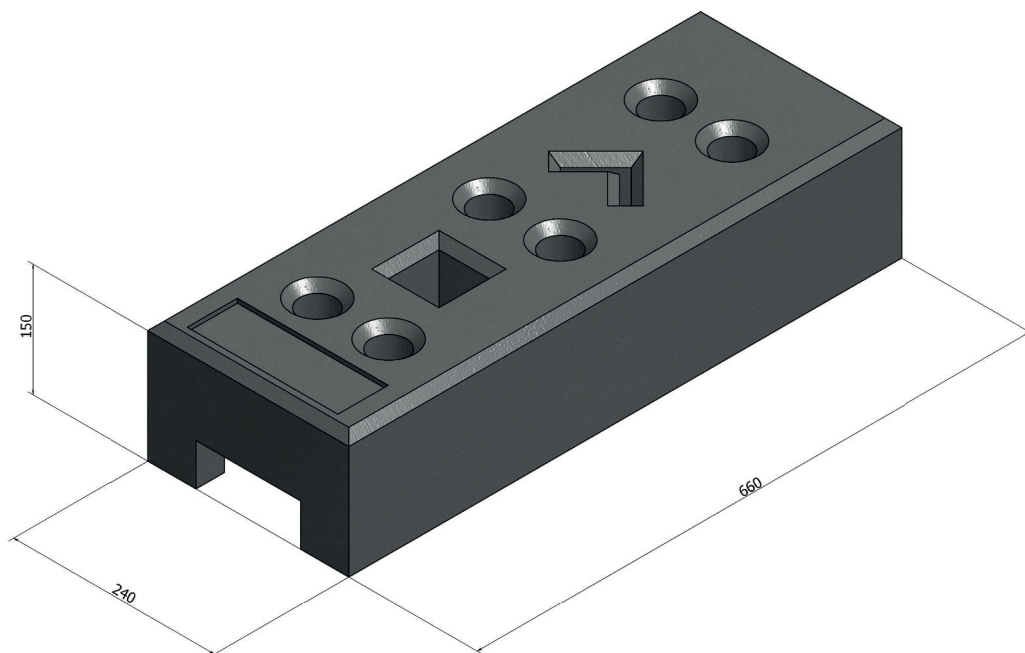

KUNSTSTOFFSOCKEL

F. MOBILZAUN

KUNSTSTOFFSOCKEL

Artikelnr.	Bezeichnung		Ausf.	ca. kg	Maße	M
105681	Kunststoffsockel	f. Mobilzaun	Kunststoff	25,00	66,00x24,00x15,00cm	M

M = EKRO Mietpark

Für Satz- und Druckfehler wird keine Haftung übernommen. Technische Änderungen vorbehalten. © EKRO Bausystem GmbH