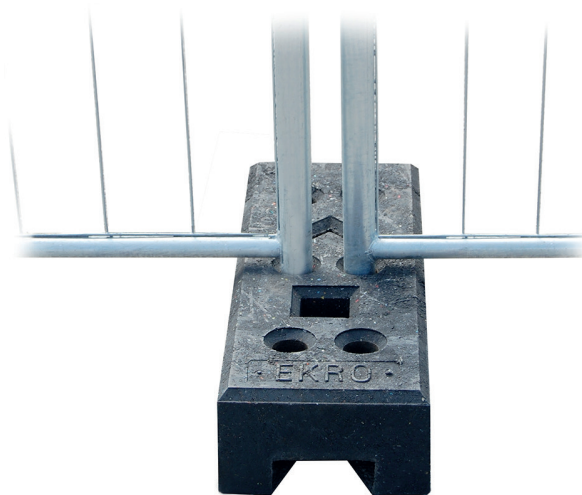

KUNSTSTOFFSOCKEL

F. MOBILZAUN

KUNSTSTOFFSOCKEL

Artikelnr.	Bezeichnung		Ausf.	ca. kg	Maße	M
105681	Kunststoffsockel	f. Mobilzaun	Kunststoff	25,00	66,00x24,00x15,00cm	M

M = EKRO Mietpark

Für Satz- und Druckfehler wird keine Haftung übernommen. Technische Änderungen vorbehalten. © EKRO Bausystem GmbH