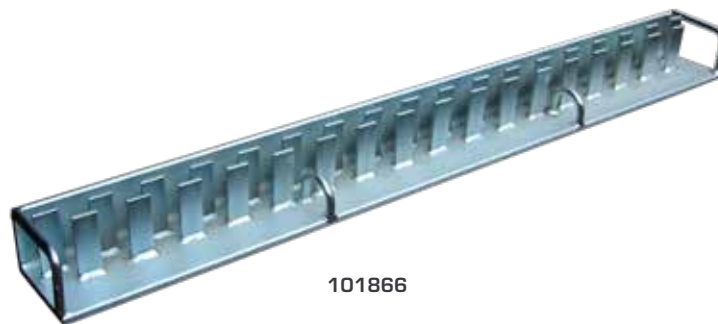

## TRANSPORTSCHIENE 120 F. 35 STÜCK MOBILZAUN

- Zum Bündeln
- Zum Stapeln
- Zum Transportieren
- Zum Lagern

### TRANSPORTSCHIENE 120

Artikelnr.	Bezeichnung		Ausf.	ca. kg	Maße	M
101866	Transportschiene 120	f. 35 Stück Mobilzaun	verzinkt	25,50	1200x130x90mm	M

= EKRO Mietpark

101866

Für Satz- und Druckfehler wird keine Haftung übernommen. Technische Änderungen vorbehalten. © EKRO Bausystem GmbH