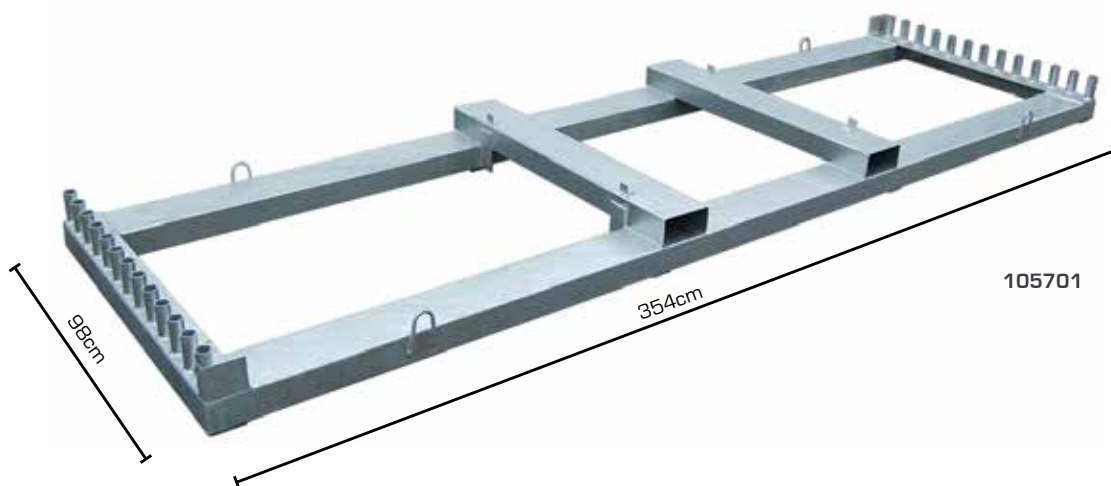

# PRODUKTINFORMATION

EKRO® ■ Mobilzaun PRO Business 350/200

## TRANSPORTGESTELL 350/98

Artikelnr.	Bezeichnung		Ausf.	ca. kg	Maße	M
105701	Transportgestell 350/98	f. 26 Stk. Mobilzaun 350	verzinkt	95,00	3.540x980mm	

M = EKRO Mietpark

Anwendungsbeispiel

GEMEINSAM SICHER NACH OBEN®