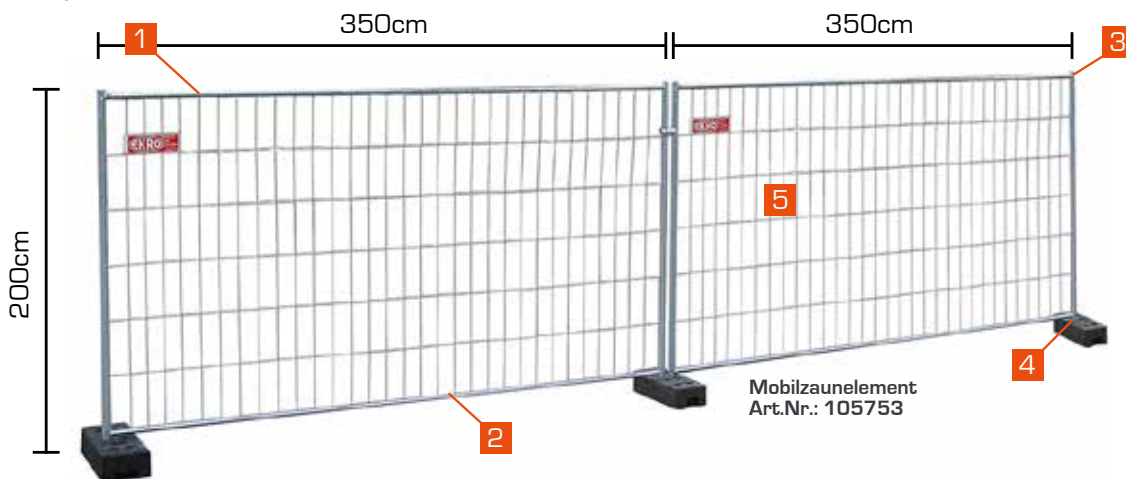

MOBILZAUN PRO BUSINESS 350/200 INKL. KLEMME U. SOCKEL

MOBILZAUN PRO BUSINESS 350/200						
Artikelnr.	Bezeichnung		Ausf.	ca. kg	Maße	M
105753	Mobilzaun PRO Business 350/200	o. Haken/Öse	vollfeuer- verzinkt	15,00	3,50x2,00m	M
105679	Betonsockel	f. Mobilzaun	Beton	32,00	590x210x130mm	M
105681	Kunststoffsockel	f. Mobilzaun	Kunststoff	25,00	660x240x150mm	M
105670	Bauzaunklemme	f. Mobilzaun	verzinkt	0,40		M

M = EKRO Mietpark

Mobilzaunelement
Art.Nr.: 105753