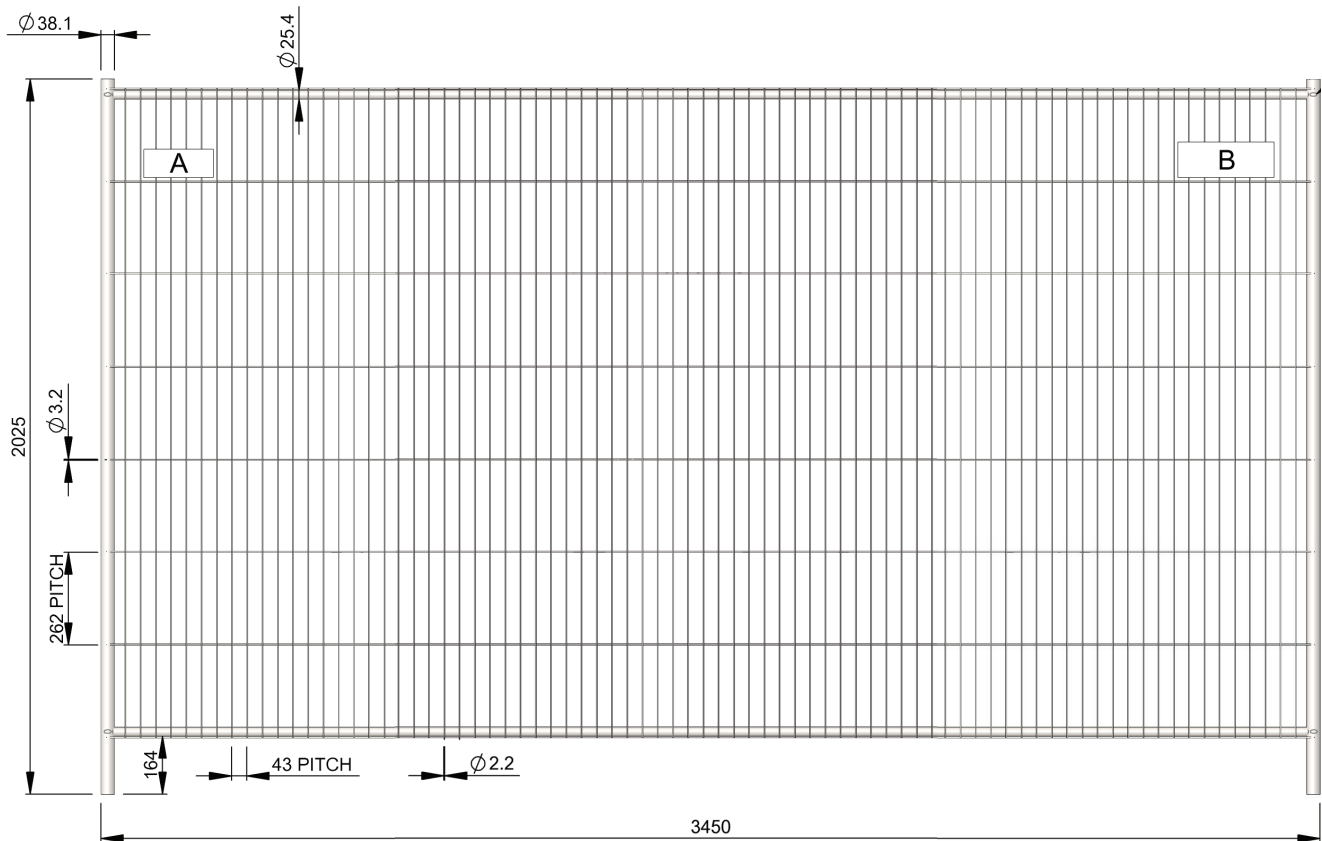

PRODUKTINFORMATION

EKRO® ■ Mobilzaun Anticlimb 350/200

MOBILZAUN ANTICLIMB 350/200

GEMEINSAM SICHER NACH OBEN®

Für Satz- und Druckfehler wird keine Haftung übernommen. Technische Änderungen vorbehalten. © EKRO Bausystem GmbH