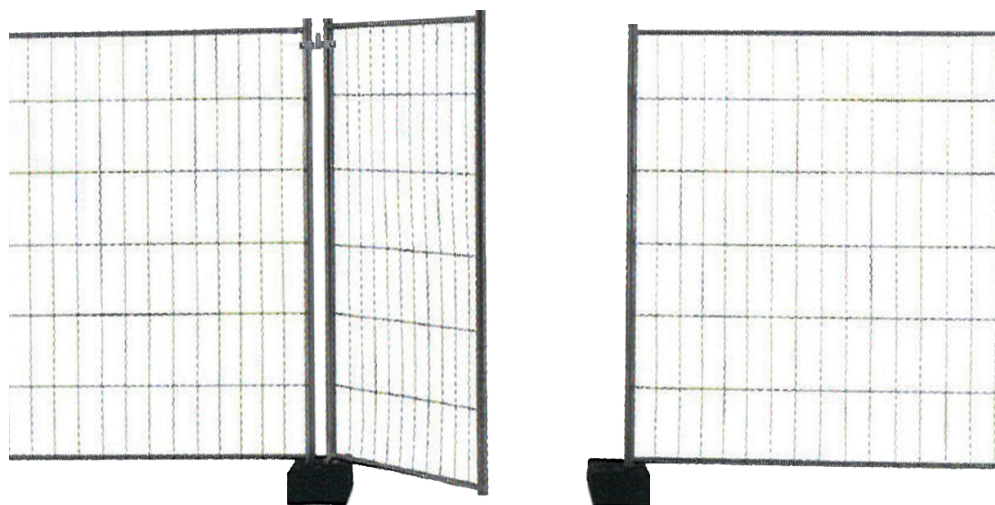

Anwendungsbeispiel

EKRO Bausystem GmbH

✉ zentrale@ekro.at

🌐 www.ekro.at

Zentrale Krieglach
Lastenstraße 13
8670 Krieglach, Austria
☎ +43 3855 2631

Niederlassung Wien
Doerenkampgasse 9
1100 Wien, Austria
☎ +43 1 6887631

Abhollager Asten
Ipfdorferstraße 11
4481 Asten, Austria
☎ +43 664 43 18 803