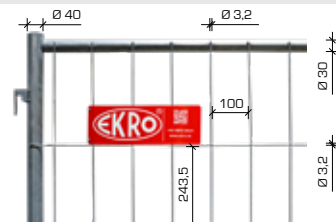

MOBILZAUN ZUBEHÖR						KAUF
Artikelnr.	Bezeichnung		Ausf.	ca. kg	Maße*	VKP/€
105679	Betonsockel	f. Mobilzaun	Beton	32,00	59x21x13cm	7,00
105681	Kunststoffsockel	f. Mobilzaun	Kunststoff	25,00	66x24x15cm	12,40
105670	Bauzaunklemme	f. Mobilzaun	verzinkt	0,40		3,70

*Ausführungen sind Richtwerte, Maße können variieren

Nettopreise in Euro ohne MwSt., ab Werk; Gültig bis 31.12.2022 bzw. bis auf Widerruf

EKRO Bausystem GmbH

✉ zentrale@ekro.at

🌐 www.ekro.at

Zentrale Krieglach
Lastenstraße 13
8670 Krieglach, Austria
☎ +43 3855 2631

Niederlassung Wien
Doerenkampgasse 9
1100 Wien, Austria
☎ +43 1 6887631

Abhollager Asten
Ipfdorferstraße 11
4481 Asten, Austria
☎ +43 664 43 18 803

Für Satz- und Druckfehler wird keine Haftung übernommen. Technische Änderungen vorbehalten. © EKRO Bausystem GmbH

10_2022